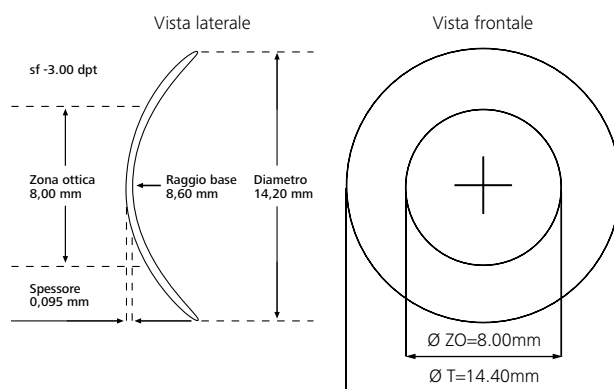

Easy Contact Monthly Spheric

Lente morbida sferica mensile (55%).

Easy Contact Monthly è la gamma di lenti a contatto mensili Zeiss di più facile approccio. Lenti sferiche in confezione da 1 o da 3 pezzi con un ampio range di poteri disponibile.

Contact Monthly Spheric

Geometria	sferica
Materiale	Methafilcon A
Dk/t (-3,00)	24,8
H ₂ O	55%
Pack	1 / 3 pezzi
Raggio base	8,6
Diametro	14,2
Colorazione	Sì
Poteri sferici	-0,25/-6,00 int 0,25 -6,50/-20,00 int 0,50 +0,25/+6,00 int 0,25 +6,50/+10,00 int 0,50

Caratteristiche

Lente a ricambio mensile con una particolare geometria asferica aberration control, che permette il controllo dell'aberrazione visiva, per un miglioramento dell'acuità visiva e incremento della sensibilità al contrasto.