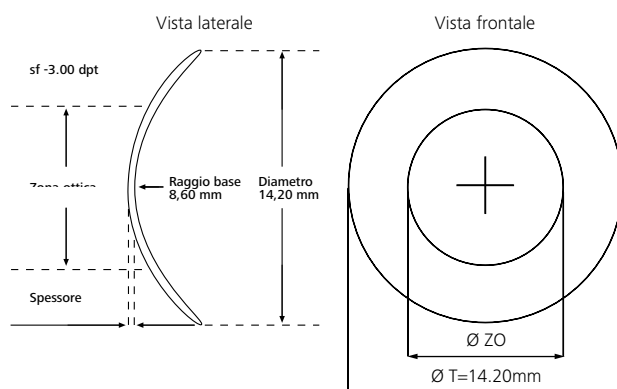

Easy Contact Daily Spheric

Lente morbida sferica giornaliera (55%).

Easy Contact Daily è la gamma di lenti a contatto giornaliere Zeiss di più facile approccio. Lenti sferiche in confezione da 30 o da 90 pezzi con un ampio range di poteri disponibile.

Easy Contact Daily Spheric

Geometria	sferica
Materiale	Ocufilcon D
Dk/t (-3,00)	27
H ₂ O	55%
Pack	30 / 90 pezzi
Raggio base	8,6 (negative) 8,8 (positive)
Diametro	14,2
Colorazione	Sì
Poteri sferici	+6.00/-10.00 0.25 (+5.00/-6.00) 0.50 (> +5/- 6)

Caratteristiche

Ottimo rapporto qualità/prezzo.

La disponibilità di confezioni, da 30 o 90 pezzi, soddisfa rispettivamente un fabbisogno di 1 o 3 mesi.

Filtro UV integrato nel materiale.

Pack 30 pz.
Codice: SC80G
Classe: 132

Pack 90 pz.
Codice: SC80H
Classe: 192